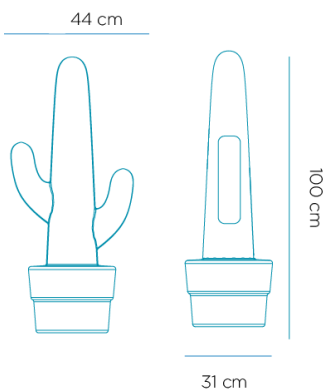

SOY SUPER FUERTE
I AM VERY STRONG

SOY LIGERO
I AM LIGHTWEIGHT

REICLAME
REICLY ME

Material: Polietileno/Polyethylene

Pallet EU 80x120x180: 2 unds/units

Medidas*/Dimensions*

Packaging*

*Debido a la naturaleza del proceso las dimensiones pueden variar ligeramente
*Due to the manufacturing process, product dimensions may vary slightly

Peso: 3,7 kg

FICHA TÉCNICA DE ACABADO DATASHEET

INFORMACIÓN TÉCNICA TECHNICAL INFORMATION

- **Tipo:** TUBO BATTERY 90CM
- Type: BATTERY TUBE 90CM
- **Sistema fijación:** Atornillado
- Acces: Screwed
- **Conexión:** DC JACK 5,5
- Connection: DC JACK 5,5
- **Método de carga:** Cargador AC/DC
- Charging method: AD/DC charger
- **Panel solar separado:** N/A
- Separated solar panel: N/A
- **Tecnología de iluminación:** LED RGB + W smd
- Illumination technology: High Efficiency RGB + W smd LED