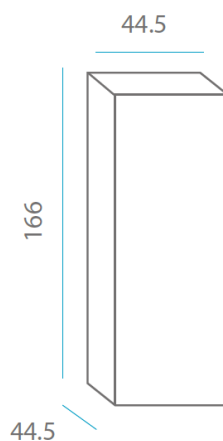

SOY LIGERO
I AM LIGHTWEIGHT

RECICLAME
RECYCLE ME

Material: Polietileno/Polyethylene

Pallet EU 80x120x180: 2 unds/units

Medidas*/Dimensions*

Packaging*

* Debido a la naturaleza del proceso las dimensiones pueden variar ligeramente
* Due to the nature of the process, dimensions can change lightly.

Peso: 10 Kg

FICHA TÉCNICA DE ACABADO DATASHEET

Cable exterior, 4 metros, tubo led 150cm, frío
Outdoor cable, 4 meters, led tube 150cm, cold

ESPECIFICACIONES SPECIFICATIONS

- Índice de protección (IP): 65
- Ingress protection: 65
- Clase de aislamiento: Doble Aislamiento
- Insulation Rating: Double insulation

ILUMINACIÓN LIGHTING

- Tipo: LED Tube T8 150cm
- Type: LED Tube T8 150cm
- Tensión: 85-265 V
- Voltage: 85-265V
- Lúmenes: 2200lm 3 10%
- Lumens: 2200lm 3 10%
- Horas de vida: 25000h
- Life time: 25000h
- Vatios: 22W
- Watts: 22W
- Dimensiones: 30*1510mm
- Dimensions: 30*1510mm
- N° Leds: 120
- N° Leds: 120
- Tiempo de calentamiento: <0,1s
- Warm-up time: <0,1s
- Regulable: No
- Dimmable: No
- Temperatura de operación: -20 a 45°C
- Operating temperature: -20 to 45 °C
- Acceso: Roscado
- Access: Threaded base
- Casquillo: G13
- Lampholder: G13
- Número: 1
- Number: 1 lamp holder
- Temperatura (K): 6000K - 6500K
- Temperature (K): 6000K - 6500K
- Ángulo de iluminación: 300°
- Angle: 300°
- Eficiencia: F
- Efficiency: F
- Factor de potencia (PF): >0,8
- Power factor (PF): >0,8
- CRI: >80RA
- CRI: >80RA
- Tiempo encendido: 0,1s
- Starting time: 0,1s